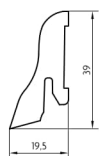

PŘEHLED OBJEDNÁVKOVÝCH POLOŽEK PEDROSS

PL40/20

Lišta se smrkovým jádrem obalená dřevěnou dýhou nebo korkem