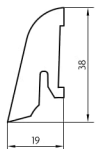

Formát (mm)	19 x 38 x 2500
Balení	10 ks = 25 m
Hmotnost balení (kg)	4,1
Nosič	Smrk
Povrchová úprava	Lak/olej

Název (dřevina, dekor)	Kat.	Kód	Dostup- nost	Kč/m bez DPH
DUBY				
Dub (European Oak)	S2	SL40D	S	107,00
Dub bez p.ú.	Ind.	SL40DBEZ	S	105,00
Dub olej	Ind.	SL40DO	S	119,00
Dub bílý	Ind.	SL40DB	S	115,00
Dub červený	S2	SL40DC	S	109,00
OSTATNÍ DŘEVINY, BÍLÉ DEKORY				
Bílá Ral 9010	S2	SL40BI	S	109,00
Buk pařený	S1	SL40BP	S	104,00
Buk světlý (nepařený)	S2	SL40B	S	109,00

Název (dřevina, dekor)	Kat.	Kód	Dostup- nost	Kč/m bez DPH
Hevea FL	E2	SL40H	S	124,00
Jasan	S1	SL40JA	S	104,00
Jatoba	E1	SL40JT	S	118,00
Javor americký	S2	SL40J	S	109,00
Korek hrubý	E2	SL40KH	S	123,00
Merbau FL	E3	SL40MB	S	122,00
Ořech am.	E1	SL40O	S	118,00
Smrk	S1	SL40S	S	104,00
Třešeň americká	S2	SL40T	S	109,00
Wenge FL	E3	SL40W	S	125,00